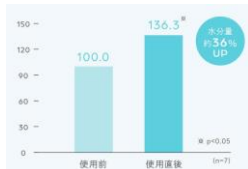

POINT2

うるおいを与える

水の中に充満したウルトラファインバブルとマイクロバブルが汚れをやさしく洗い流しながら、肌にうるおいを与えます。

←水分量グラフ
使用前と比較して使用直後は肌の角層水分量が約36%増加