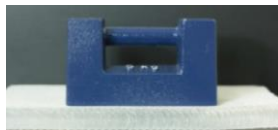

ウレタン層によって表面はふんわり、裏面はしっかり。表裏を変えることで「かたさ調整」ができます。また、ハイタイプ、ロータイプを選択できるのでふんわり感、しっかり感の強弱もお好みに合わせて調節できます。
※ウレタンの厚さはハイタイプ約5cm、ロータイプ約4cm

【横向きタイプ】

ショルダーサポートで
肩の負担を軽減!

ショルダーサポート

フィット感調整

くびれ部分は枕の天地を入れ替える事で肩口のフィット感を調節できます。横向き姿勢で丸まって寝てもまくらが当たるように真ん中部分がくびれております。
※上部グレー側：4cm、下部チャコールグレー側：2cm

POINT

1 次世代クッション材「エアラッセル®」

体積の約96%を空気で構成し通気性にも優れ、高反発・耐久性にも優れた次世代クッション材

体積の約96%を空気で構成し余分な湿気を逃しやすく快適です。水洗い可能で短時間で乾きます。

繰り返し50%圧縮8万回テストにて復元率94%をキープ。寝返りや衝撃にも強い高い耐久性を実現しました。

POINT

2 調整パッドで5mm単位の調整が可能!!

1枚5mmの高さ調節パッドが2枚入っています。枚数を増減することで5mm毎の微調整ができ、合計10mmまでの調節可能。細かい対応ができるため気持ちの良い寝心地を維持できます。

仕様

サイズ：【仰向け】ハイタイプ／幅80×長さ43×高さ9.5～10.5cm
ロータイプ／幅80×長さ43×高さ8.5～9.5cm

【横向き】幅80×長さ36×高さ9.0～10.0cm

カラー：ベージュ

仰向け、横向き、どちらも洗濯可能。横向きタイプは丸洗いができます。仰向けタイプはウレタン部のみを外して洗濯してください。

【販売価格】

14,850円(税込)