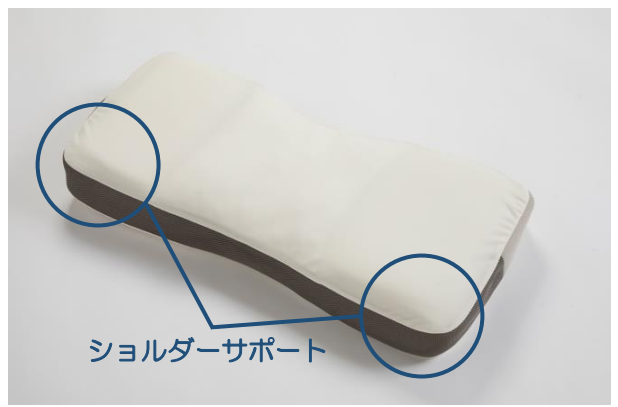

あなたに合った枕で質の良い睡眠を!!

あなたらしさで選ぶ、枕がやさしく受け止める。

枕選びのキーワードは、「寝返り」と「入眠姿勢」。この枕の特徴は快眠に欠かせない寝返りがしやすい独自の設計。

まずは仰向けか横向きか、あなたの入眠姿勢で枕のタイプを選びます。

【仰向けタイプ】

ネックサポートが
頭から首までをサポート!

ネックサポート

かたさ調整

ウレタン層によって表面はふんわり、裏面はしっかり。表裏を変えることで「かたさ調整」ができます。また、ハイタイプ、ロータイプを選択できるのでふんわり感、しっかり感の強弱もお好みに合わせて調節できます。
※ウレタンの厚さはハイタイプ約5cm、ロータイプ約4cm

【横向きタイプ】

ショルダーサポートで
肩の負担を軽減!

ショルダーサポート

フィット感調整

くびれ部分は枕の天地を入れ替える事で肩口のフィット感を調節できます。横向き姿勢で丸まって寝てもまくらが当たるように真ん中部分がくびれております。
※上部グレー側：4cm、下部チャコールグレー側：2cm

POINT

1 次世代クッション材「エアラッセル®」

体積の約96%を空気で構成し通気性にも優れ、高反発・耐久性にも優れた次世代クッション材

体積の約96%を空気で構成し余分な湿気を逃しやすく快適です。水洗い可能で短時間で乾きます。

繰り返し50%圧縮8万回テストにて復元率94%をキープ。寝返りや衝撃にも強い高い耐久性を実現しました。

POINT

2 調整パッドで5mm単位の調整が可能!!

1枚5mmの高さ調節パッドが2枚入っています。枚数を増減することで5mm毎の微調整ができ、合計10mmまでの調節可能。細かい対応ができるため気持ちの良い寝心地を維持できます。

仕様

サイズ：【仰向け】ハイタイプ／幅80×長さ43×高さ9.5～10.5cm
ロータイプ／幅80×長さ43×高さ8.5～9.5cm

【横向き】幅80×長さ36×高さ9.0～10.0cm

カラー：ベージュ

仰向け、横向き、どちらも洗濯可能。横向きタイプは丸洗いができます。仰向けタイプはウレタン部のみを外して洗濯してください。

【販売価格】

14,850円(税込)