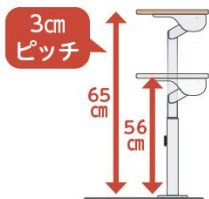

幅66×奥行47×高さ
56・59・62・65cm
(4段階)

重量

H-S：約11.8kg
H-T：約14.6kg

横からのアプローチに便利なはね上げひじ掛け▶▶▶▶

POINT

多彩なひじ掛け設定で様々なトイレ環境、身体状況にフィット!!

左右調節 (ひじ掛け内寸)

支柱を180度回転させることでひじ掛け内寸を調整できます。

前後調節

支柱の固定位置を変えることで、前後に調節できます。

高さ調整可能

体格に合わせて、ひじ掛けの高さを4段階(56・59・62・65cm)調整可能です。

片ひじ掛けも選べる

障害物がある場合や、身体状況に応じて片ひじ掛けも選べます。