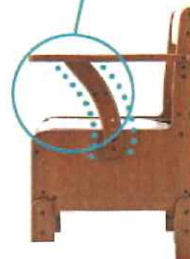

家具調トイレセレクトRコンパクトタイプ 標準便座

【好評につき】

2月28日まで期間延長！！

●アーチ型支柱によるひじ掛け形状

アーチ型支柱で
足を広げやすい

股の間に手を差し込みやすいので…

- ①局部を拭きやすい。
- ②排便を促すために、ペッドボトル等のシャワーでお尻を刺激できます。

全体の幅が48cmとコンパクトサイズながら、ひじ掛け内寸は40cmを確保していますので、ゆったりとご使用いただけます。

利点1

排泄後の後始末が容易

ひじ掛け支柱が従来よりも後ろ側で固定されているので足が広げやすく、排泄後の後始末が容易に行えます。

利点2

ベッドから足を下ろす時に
じゃまにならない

ベッドから足を下ろす時にもひじ掛け支柱がじゃまにならないのでスムーズな動作が行えます。

【定価】 39,600円 (税別)

なんと4割引！