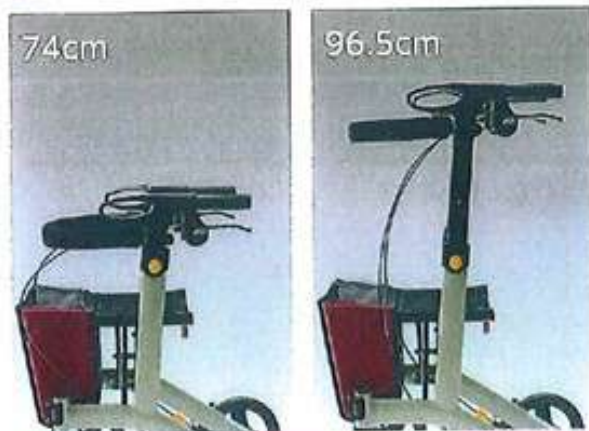

リトルターンⅡ KM

※製品にかごは付属しません。

買い物かごが
載せられる!

手元に買い物かごがある
ので出し入れ簡単!
買い物かごを縦置きにして、
製品をコンパクトに。

買い物かご受け部(ホルダー)を
上げると、足元ひろびろ。

共通特長

誰でも使える! New

調節幅の広いハンドル

製品はコンパクトなまま、ハンドルの高さは74~96.5cm
(10段階設定)まで調節できます。1台で幅広い方にお勧め
できます。

身長145~185cm(目安)の方まで対応

どこでも使える! New

3WAYキャスター

利用者の歩行能力や路面の状況に応じて、タイヤの首振り設定が
3種類から選べます。また歩行能力の変化によって設定しなおすこ
とで、長く愛用して頂けます。

前輪回転制御レバーを上下にスライド
することで首振りの切替ができます。